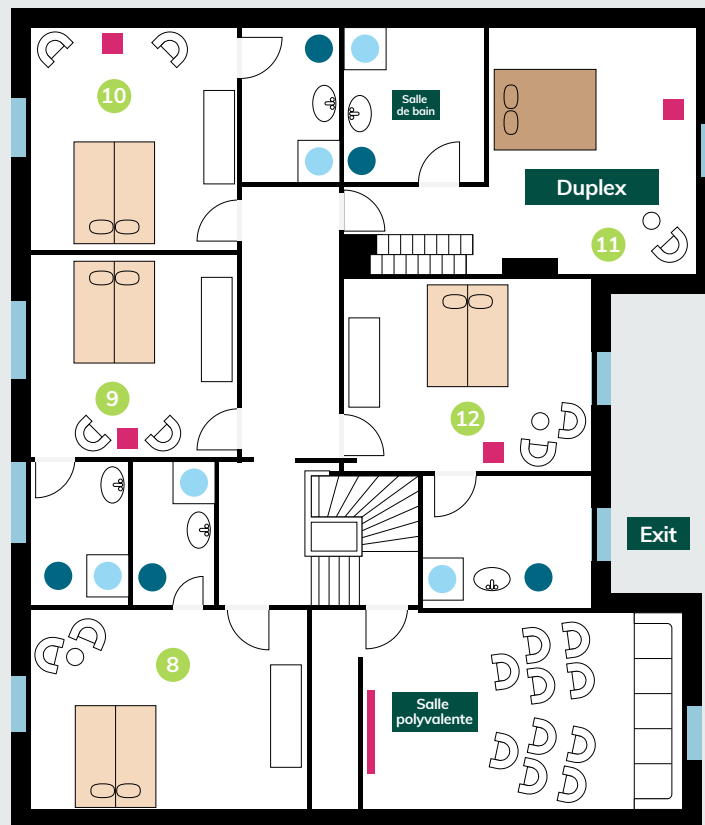

Auberge du Notaire

Niveau 3

-  Chambre nr. / Zimmer Nr. / Room nr / Kamer nr.
-  Douche / Dusche / Shower
-  WC
-  Evier / Waschbecken / Washbasin / Wastafel
-  TV
-  Lit "double" / Doppelbett / Double bed / Bed "double" (160x200cm)
-  Lit avec 2 matelas / Bed with 2 mattresses / Bett mit 2 Matratzen
Bed met 2 matrassen (2x90x200cm)
-  Ecran de projection / Projektions wand /
Projection screen / Projectiescherm